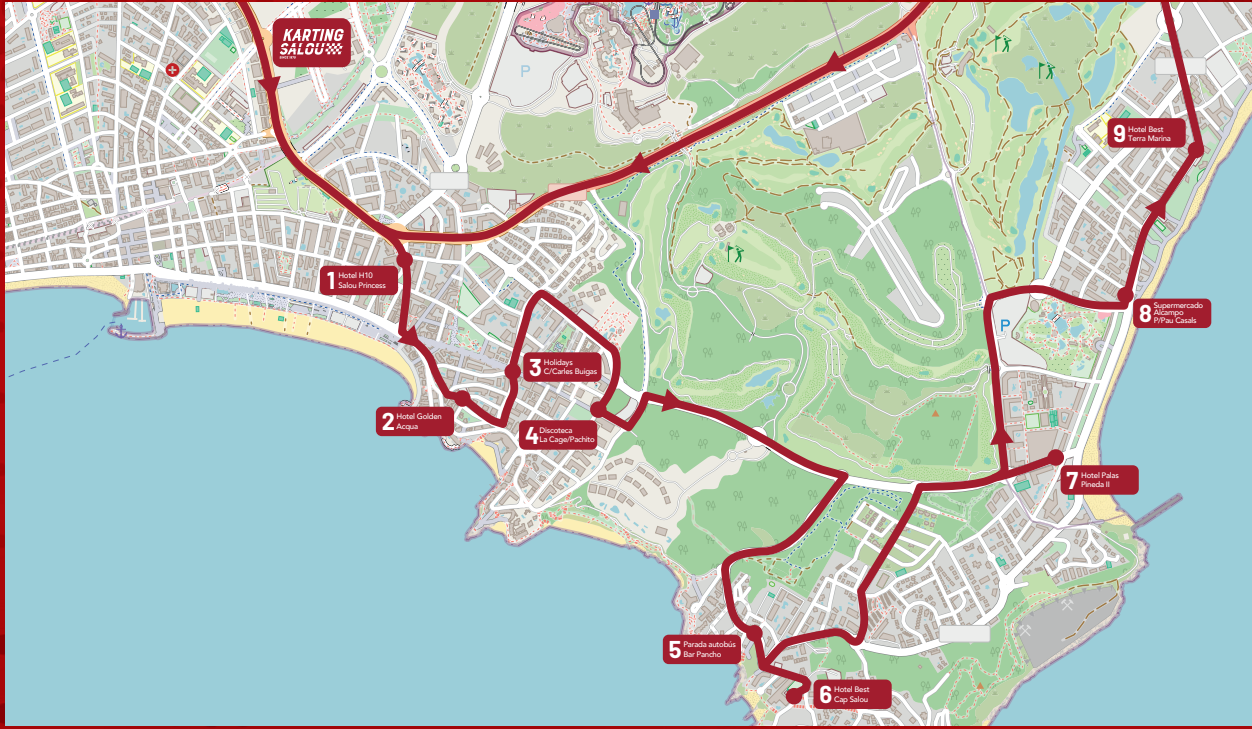

## HORARIO DE PRIMAVERA

SIN SERVICIO: LUNES Y MARTES

07/04/2026 - 14/06/2026

Karting Salou INICIO DE RUTA	Hotel H10 Salou Princess	Hotel Golden Acqua	Holidays C/Carles Buigas	Discoteca La Cage / Pachito	Parada autobús Bar Pancho	Hotel Best Cap Salou	Hotel Palas Pineda II	Supermercado Alcampo P/Pau Casals	Hotel Best Terra Marina	Karting Salou FIN DE RUTA
<b>L1 RUTA SALOU - LA PINEDA</b> →										
12:30	12:35	12:39	12:41	12:45	12:51	12:53	12:59	13:04	13:07	13:18
18:30	18:35	18:39	18:41	18:45	18:51	18:53	18:59	19:04	19:07	19:18

Karting Salou INICIO DE RUTA	Cambrils Park Resort Centre Civic	Hotel Estival Centurion	Hotel Best Cambrils Enfrente	Hotel Best Maritim	Camping Sangulí Playa	Puerto Salou House of Illusion	McDonalds Salou Paseo Jaume I	Rentalmar Los peces	Discoteca La Cage / Pachito	Karting Salou FIN DE RUTA
<b>L2 RUTA VILAFORTUNY - SALOU</b> →										
11:30	11:35	11:42	11:45	11:48	11:51	11:55	11:58	12:02	12:07	12:18
13:30	13:35	13:42	13:45	13:48	13:51	13:55	13:58	14:02	14:07	14:18
17:30	17:35	17:42	17:45	17:48	17:51	17:55	17:58	18:02	18:07	18:18
19:30	19:35	19:42	19:45	19:48	19:51	19:55	19:58	20:02	20:07	20:18

- \* Transporte exclusivo y complementario a la actividad de Karting Salou
- \* Los clientes solo podrán bajar en las instalaciones de Karting Salou, de donde podrán salir para regresar al lugar de recogida
- \* El cumplimiento de estos horarios está condicionada a la fluidez del tráfico
- \* Ruta NO regular

**KARTING  
SALOU**   
SINCE 1970

**Karting Salou INICIO DE RUTA**

**L1 RUTA SALOU - LA PINEDA** →

**Karting Salou FIN DE RUTA**

**Karting Salou INICIO DE RUTA**

**L2 RUTA VILAFORTUNY - SALOU** →

**Karting Salou FIN DE RUTA**